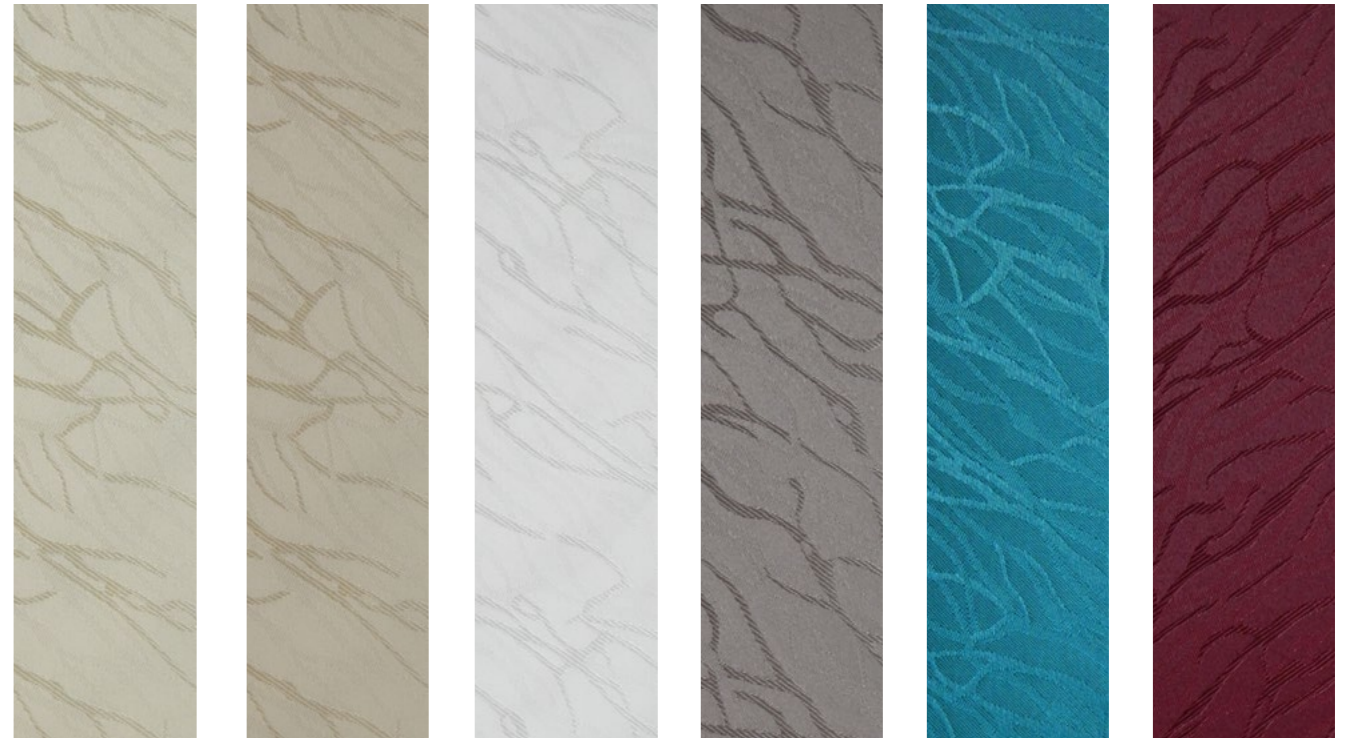

Tkaniny Exclusive

100

200

300

400

500

600

100

200

300

100

200

300

400

Aspen

100

200

300

400

500

600