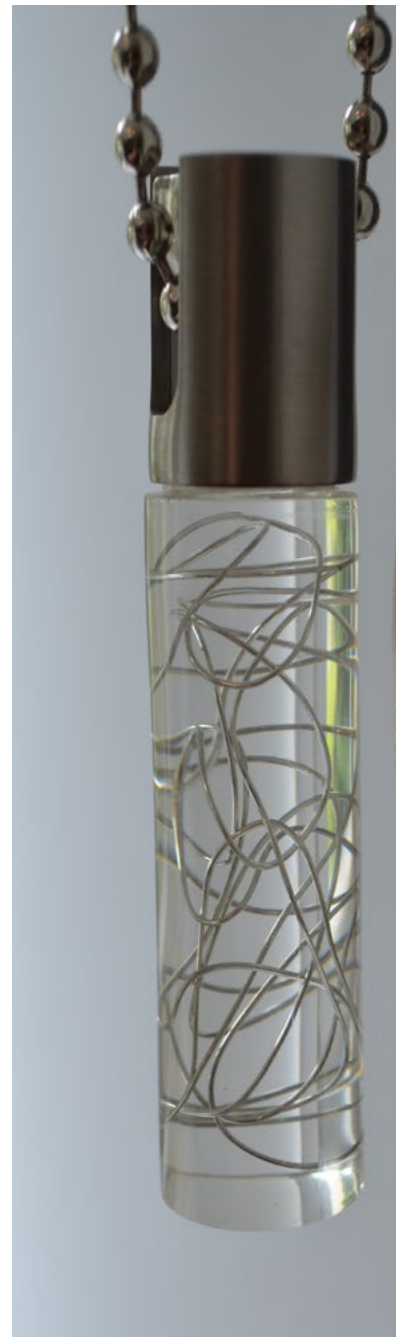

Deco Obciążniki

Dodatki pełnią istotną rolę w aranżacji. Odpowiednio dobrane detale podkreślają charakter wnętrza. Dzięki nim można łączyć najróżniejsze style. Stało się to ostatnio jednym z głównych trendów w projektowaniu wnętrz. Im bardziej niekonwencjonalne połączenie detali, tym wnętrza stają się ciekawsze. Dodatki mogą nadać wnętrzu nowoczesny lub klasyczny charakter z lekkim przymrużeniem oka.