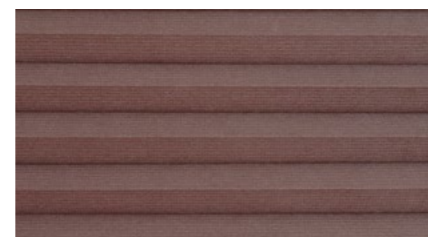

Luggio 2802

Vertex deco

Zapraszamy do współpracy architektów, projektantów oraz pracownię aranżacji wnętrz.
Proponujemy nowoczesne rozwiązania, które zadowolą nawet najbardziej wymagających Klientów.

Zapewniamy atrakcyjne warunki współpracy oraz dostęp do: katalogów, wzorników tkanin i kolorów, rysunków CAD oraz REVIT, informacji technicznych.

W celu uzyskania materiałów prosimy o kontakt: marketing@vertex.pl