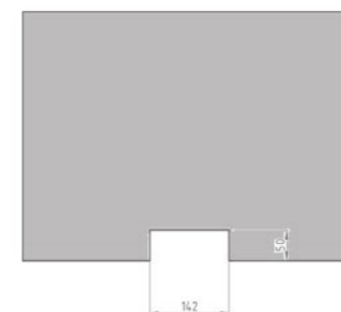

Wzory falban

1.