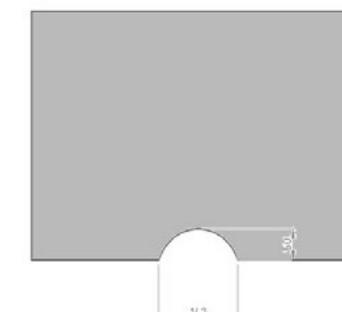

Roleta Modern

Klasyczne formy i kolory pasują do każdego wnętrza. To styl ponadczasowy. W klasycznej aranżacji idealnie sprawdzi się jedna gama kolorów. W oknach doskonale prezentują się jasne rolety materiałowe. Roleta Modern stanowi połączenie klasycznego sznytu z nowoczesnością. Zachwyca subtelną elegancją. Piękne kolory, delikatny wzór na roletach materiałowych, doskonałej jakości materiały – to wszystko razem sprawia, że wnętrze jest spójne i eleganckie.

Roleta Modern

Kolorystyka obciążników

Satyna davi

Satyna cylinder

Stare złoto davi

Stare złoto cylinder

Wzory falban

1.

2.

3.