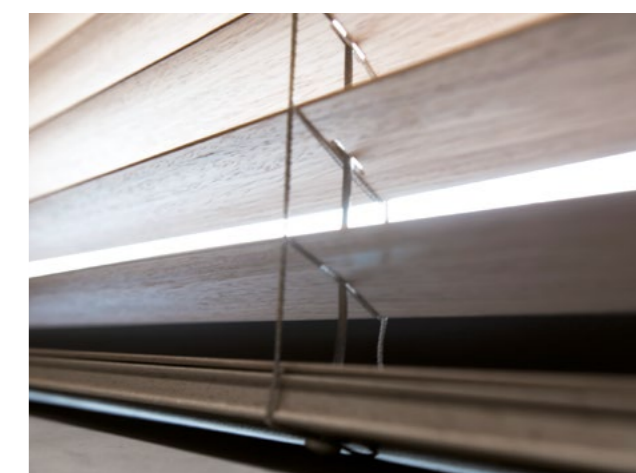

Żaluzje Drewniane

Minimalizm stał się wiodącym trendem współczesnego designu. To styl, który charakteryzuje się prostotą formy i oszczędnością detali. Tutaj każdy szczegół ma znaczenie. Żaluzje drewniane są idealnym rozwiązaniem dla osób ceniących naturalne piękno oraz funkcjonalność. Doskonale w każdym calu, grube i solidne, w najmodniejszych odcieniach idealnie komponują się z aranżacjami wnętrz typu modern retro - takie są żaluzje 50 mm z najnowszej kolekcji Vertex S.A.

Obciążnik sznurka metalowy cylinder silver