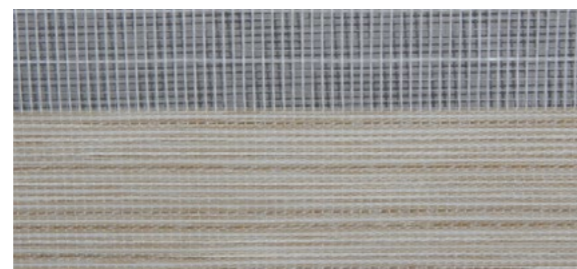

Kolorystyka kaset:

Biały

Antracyt strukturalny

Beżowy

Srebrny

Mieszanka minimalizmu i nowoczesności w symbiozie z praktycznym rozwiązaniem

Tkanina Venezia

Venezia 01